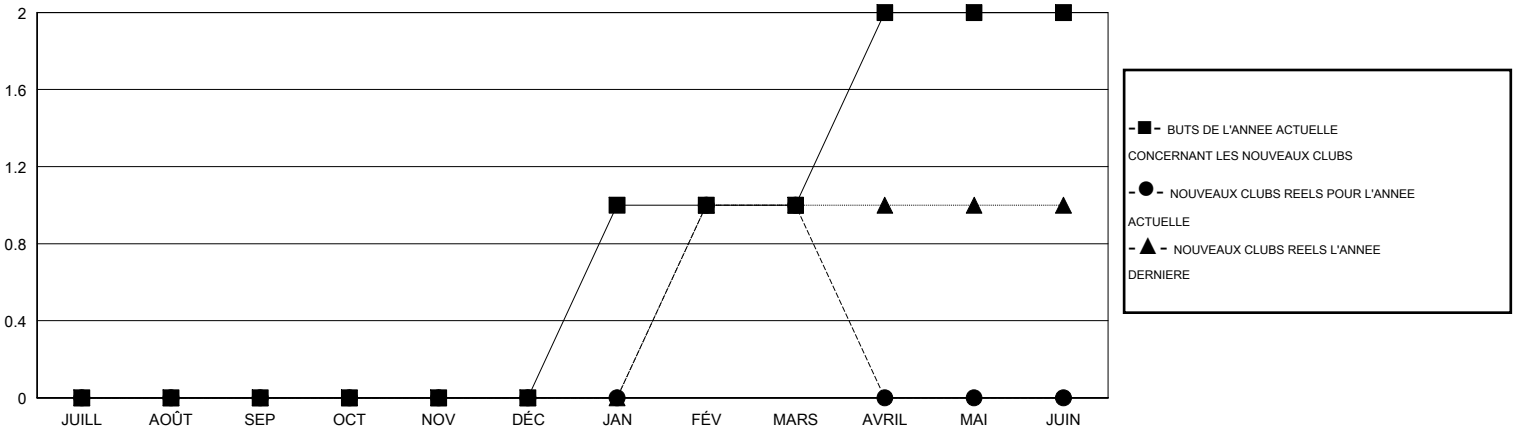

MONTHLY MEMBERSHIP PROGRESS REPORT

District 112 C

Results as of: 3/31/2017

GMT: Jean-Jacques STOFFEL-MUNCK

LIEU BELGIUM

RC EME

Clubs				Membres			
RESULTATS POUR 2016-2017				RESULTATS POUR 2016-2017			
TRIMESTRE	BUT CONCERNANT LES NOUVEAUX CLUBS	NOUVEAUX CLUBS	CLUBS ANNULÉS	TRIMESTRE	OBJECTIF DE CROISSANCE NETTE DES NOUVEAUX MEMBRES (excluant les membres réintégrés ou transférés)	TOTAL DE LA CROISSANCE DES NOUVEAUX MEMBRES (excluant les membres réintégrés ou transférés)	TOTAL DES MEMBRES RADIES (y compris les transferts)
JUILL/AOÛT/SEP	0	0	3	JUILL/AOÛT/SEP	0	13	23
OCT/NOV/DÉC	0	0	0	OCT/NOV/DÉC	1	21	44
JAN/FÉV/MARS	1	1	0	JAN/FÉV/MARS	21	43	49
AVRIL/MAI/JUIN	1	0	0	AVRIL/MAI/JUIN	22	0	0

BUTS ET NOUVEAUX CLUBS REELS - CUMULATIF