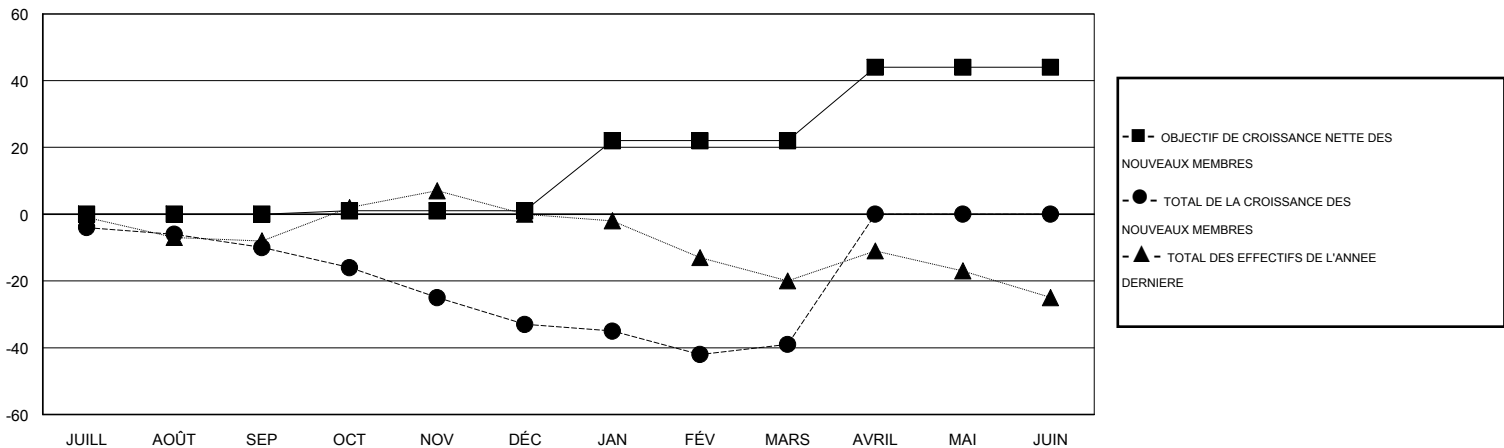

BUTS ET MEMBRES REELS - CUMULATIF

CLUBS RADIES: 3	32 CLUBS OF 62 ONT AJOUTE 1 OU PLUSIEURS NOUVEAUX MEMBRES	DISTRIBUTION PAR SEXE
		HOMME 917 (78.58%)
		FEMME 250 (21.42%)
MEMBRES RADIES	CLIQUEZ ICI POUR LES INFORMATIONS CUMULATIVES SUR LES EFFECTIFS	NOMBRE TOTAL DE MEMBRES D'UNITÉS FAMILIALES 34
DECEDE 6		MEMBRES DE FAMILLE QUI RÈGENT LA MOITIÉ DES COTISATIONS 17
CLUB ANNULÉ 0		
AUTRE 110		
TOTAL 116